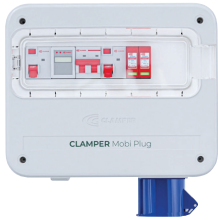

# CLAMPER Mobi

Protección completa en la carga de tu vehículo eléctrico.  
Seguridad y tranquilidad para ti.

Debido al riesgo de sobretensiones eléctricas y al elevado costo de los vehículos eléctricos, es fundamental garantizar siempre la seguridad y protección del sistema de carga.

Por eso, cuenta con la protección **CLAMPER** para tener mayor tranquilidad a la hora de cargar tu vehículo eléctrico y evitar la degradación de los componentes de tu cargador portátil, cargador de pared y de tu vehículo.

## CLAMPER Mobi Plug

CLAMPER Mobi Plug  
220V 8+5kW C IR M

Solución completa de protección para cargadores portátiles y vehículos eléctricos, disponible en versiones con tomacorriente residencial y/o industrial, con o sin contador.

## CLAMPER Mobi Box

CLAMPER Mobi Box  
220V 8kW C

Solución completa de protección para cargadores de pared y vehículos eléctricos, disponible en versiones con o sin contador.

CLAMPER Mobi  
Box 220V 10kW C