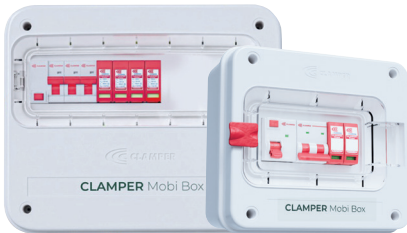

Por eso, cuenta con la protección **CLAMPER** para tener mayor tranquilidad a la hora de cargar tu vehículo eléctrico y evitar la degradación de los componentes de tu cargador portátil, cargador de pared y de tu vehículo.

## CLAMPER Mobi Plug

CLAMPER Mobi Plug  
220V 8+5kW C IR M

Solución completa de protección para cargadores portátiles y vehículos eléctricos, disponible en versiones con tomacorriente residencial y/o industrial, con o sin contador.

CLAMPER Mobi  
Plug IoT 220V 8  
+5kW C IR M

CLAMPER Mobi  
Plug 220V 5kW  
C R M

CLAMPER Mobi  
Plug 220V 8kW  
C I M

CLAMPER Mobi  
Plug 220V 8kW  
C I

CLAMPER Mobi  
Plug IoT 220V  
5kW C R M

## CLAMPER Mobi Box

CLAMPER Mobi Box  
220V 8kW C

Solución completa de protección para cargadores de pared y vehículos eléctricos, disponible en versiones con o sin contador.

CLAMPER Mobi  
Box 220V 10kW C